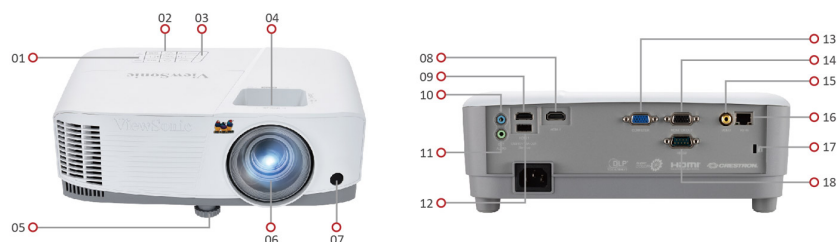

PROJECTOR

PG707W

Key Features

- Groter schermformaat met lagere kosten per inch
- Gelijke beeldverhouding en 1,3x zoom voor probleemloze upgrade van apparatuur
- Energiezuinige lamp met een levensduur van 20.000 uur
- Uitgebreide LAN-besturing voor efficiënt beheer
- H/V Keystone-correctie maakt zijprojectie mogelijk

Product Description

De ViewSonic PG707W is een 4.000 ANSI lumen WXGA-waarde zakelijke/educatieve projector. Met een projectieverhouding die overeenkomt met de algemene installatieomstandigheden en 1,3x optische zoom, dient het als een probleemloze upgrade-keuze voor gebruikers om gemakkelijk heldere en grote beelden te krijgen met lage kosten per inch in kleine tot middelgrote vergader- en trainingsruimten. Daar komt nog bij dat de energiezuinige 20.000 uur lange levensduur van de lamp en de uitgebreide compatibiliteit met LAN-besturing nog gunstiger zijn voor een kosteneffectief en efficiënt beheer.

Visit Us ■ www.viewsonic.com

SPECIFICATION

Native Resolution:	1280x800
DMD Type:	DC3
Brightness:	4000 (ANSI Lumens)
Contrast Ratio with SuperEco Mode:	22000:1
Display Color:	1.07 Billion Colors
Light Source Type:	Lamp
Light Source Life (hours) with Normal Mode:	6000
Light Source Life (hours) with SuperEco Mode:	20000
Lamp Watt:	203W
Lens:	F=2.59-2.87, f=16.88-21.88mm
Projection Offset:	120%+/-5%
Throw Ratio:	1.21-1.57
Optical Zoom:	1.3x
Digital Zoom:	0.8x-2.0x
Image Size:	30"-300"
Throw Distance:	0.78m-10.14m, (100"@2.61m)
Keystone:	H: +/-40° , V: +/-40°
Audible Noise (Normal):	32dB
Audible Noise (Eco):	28dB
Input Lag:	16ms
Resolution Support:	VGA(640 x 480) to FullHD(1920 x 1080)
HDTV Compatibility:	480i, 480p, 576i, 576p, 720p, 1080i, 1080p
Video Compatibility:	NTSC, PAL, SECAM
Horizontal Frequency:	15K-102KHz
Vertical Scan Rate:	23-120Hz