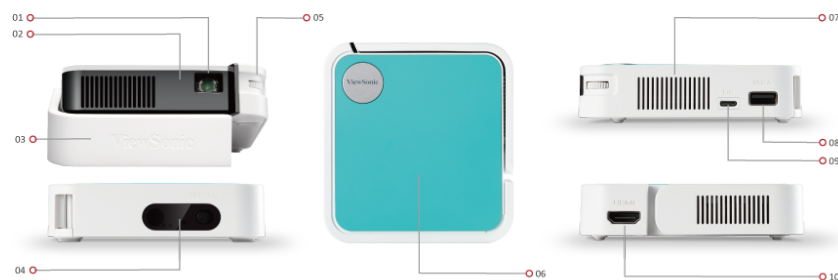

PROJECTOR

M1 mini Plus

Key Features

- Slimme standaard voor plafond projectie
- Verwisselbare covers in verschillende kleuren
- JBL speakers voor geweldig geluid
- Ingebouwde accu
- Inclusief WiFi en Bluetooth connectiviteit

Product Description

De ViewSonic M1 mini Plus is een slimme pocketbioscoop die overal handig audiovisueel entertainment biedt. Met het lichte gewicht, ultra-mini-formaat en verwisselbare gekleurde bovenplaat, dient het als een persoonlijke pocketbioscoop in uw dagelijks leven. De ingebouwde batterij, JBL-luidspreker en de mogelijkheid om te worden opgeladen door een powerbank, zorgen voor gemakkelijk gebruik buitenshuis of onderweg. De verstelbare standaard biedt flexibele projectiehoeken die aan veel kijkbehoeften kunnen voldoen - zelfs plafondprojectie. Meer plezier kan worden bereikt met Wi-Fi en Bluetooth-connectiviteit - draadloos casten vanaf slimme apparaten, ingebouwde contentstreaming en audioversterking.

1. Lens
2. Front IR
3. Smart Stand
4. Power Switch
5. Focus Ring
6. Swappable Top Plates
7. Speaker

8. USB Type A
9. USB Type C (DC in)
10. HDMI

Visit Us  www.viewsonic.com

SPECIFICATION

Native Resolution:	854x480
Brightness:	120 (LED Lumens)
Contrast Ratio:	500:1
Display Color:	1.07 Billion Colors
Light Source Type:	LED
Light Source Life (hours) with Normal Mode:	up to 30000
Lamp Watt:	RGB LED
Lens:	F=1.7, f=7.5mm
Projection Offset:	0+/-5%
Throw Ratio:	1.2
Optical Zoom:	Fixed
Image Size:	24"-100"
Throw Distance:	0.64m-2.66m, (39" @1m)
Keystone:	+/- 40° (V)
Audible Noise (Normal):	26dB
Audible Noise (Eco):	25dB
Local Storage:	Total 8GB, (4GB available storage)
Input Lag:	35ms
Resolution Support:	VGA(640 x 480) to FullHD(1920 x 1080)
HDTV Compatibility:	480i, 480p, 576i, 576p, 720p, 1080i, 1080p
Horizontal Frequency:	15h-102kHz
Vertical Scan Rate:	23-120Hz