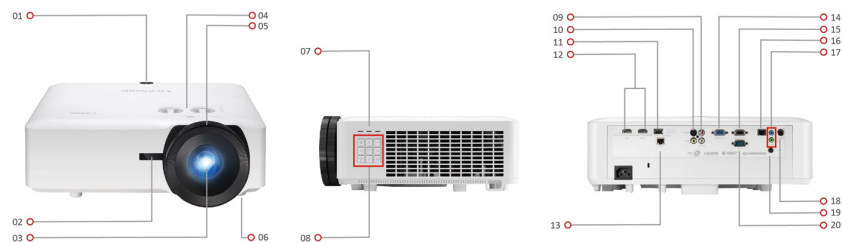

Product Description

ViewSonic LS860WU is een geavanceerde 5000 ANSI-lumen WUXGA short-throw-installatieprojector. Door gebruik te maken van de 2e generatie laserfosfortechnologie biedt het een hoge en consistente helderheid voor een betrouwbare lichtbron van 20.000 uur. Short-throw ratio, 1,1x optische zoom, brede lensverschuiving, 360° projectie en portretmodus bouwen samen verbazingwekkende flexibiliteit op om een overweldigend meeslepende ervaring te creëren, vooral ideaal voor het combineren van projectietoepassingen in simulatie- en belevingscentra, restaurants en sportscholen. Daar komt nog bij dat het compacte formaat en de ingebouwde HDBaseT zorgen voor de gewenste kosteneffectiviteit.

OUTPUT

Monitor out:	1
Audio out (3.5mm):	1
Speaker:	10W x2
USB Type A (Power):	1 (5V/ 1.5A) (share with service)
12V Trigger (3.5mm):	1 (3.5mm)

CONTROL

RS232 (DB 9-pin male):	1
RJ45:	1

OTHERS

Power Supply Voltage:	100-240V+/- 10%, 50/60Hz (AC in)
Power Consumption:	Normal: 430W Standby: <0.5W
Operating Temperature:	0~40°C
Net Weight:	6.6kg
Dimensions (WxDxH) with Adjustment Foot:	405x305x145mm