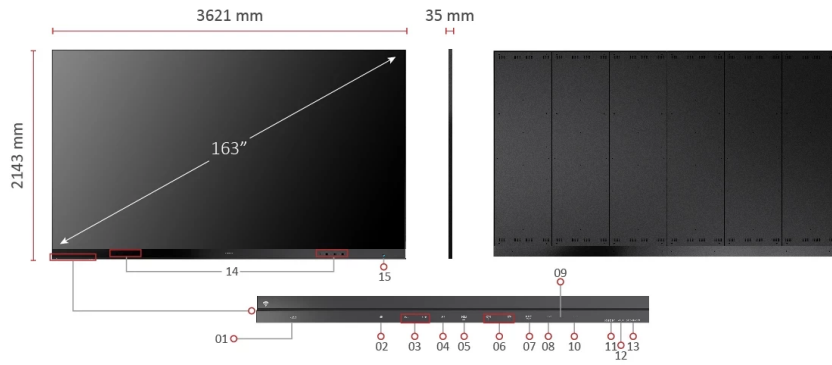

Product Omschrijving

The ViewSonic® LD163-181 is an innovative 163" All-in-One Direct View LED-display dat het ontwerp van high-end, zakelijke vergaderzalen en lobby's aanvult. Met een 120% Rec. 709 breed kleurengamma, miljoenen gemonteerde kleine LED's voor directe beeldproductie, en een ultraslank 3,5 cm dikte en randloos naadloos ontwerp, biedt de LD163-181 een grotere kleur-, helderheids- en contrastprestatie, waardoor de kijkers een prachtige visuele ervaring hebben. Dit is ongeacht of het model aan de muur hangt of op een vloerstandaard staat van een aluminiumlegering. De All-in-One display met groot scherm is eenvoudig te leveren, te installeren en te onderhouden met een modulair ontwerp voor montage aan de voorzijde. De ingebouwde software voor het delen van schermen maakt het mogelijk dat meerdere vergaderingspresentatoren de inhoud draadloos kunnen verspreiden, of ze nu gebruik maken van laptops, telefoons of tablets. De ViewSonic® LD163-181 is compatibel met AV-bedieningssytemen en stelt IT-personeel in staat om op afstand in te stellen en te configureren.

Bezoek Gebruikers ■ www.viewsonic.com

SPECIFICATIES

Scher姆 grootte:	163"
Display weergave (mm):	3600 (H) x 2025(V)
Native Resolutie:	1920x1080
Tech:	Direct view LED
Pitch size:	1.875mm
Verversingsfrequentie:	3840hz
Helderheid:	600 nits (8 levels verstelbaar)
Contrast Ratio (typ.):	6000:1
Kijkhoeken (typ.):	H = 160, V = 160
LED levensduur (typ.):	100,000 Hours
Lokale opslag:	Total 32GB , (26GB beschikbare opslag)
Resolutie ondersteuning:	HDMI(640 x 480) to 1080p(1920 x 1080)
HDTV compatibiliteit:	480i, 480p, 576i, 576p, 720p, 1080i, 1080p
Horizontale frequentie:	31K-94KHz
verticale scansnelheid:	56-85Hz