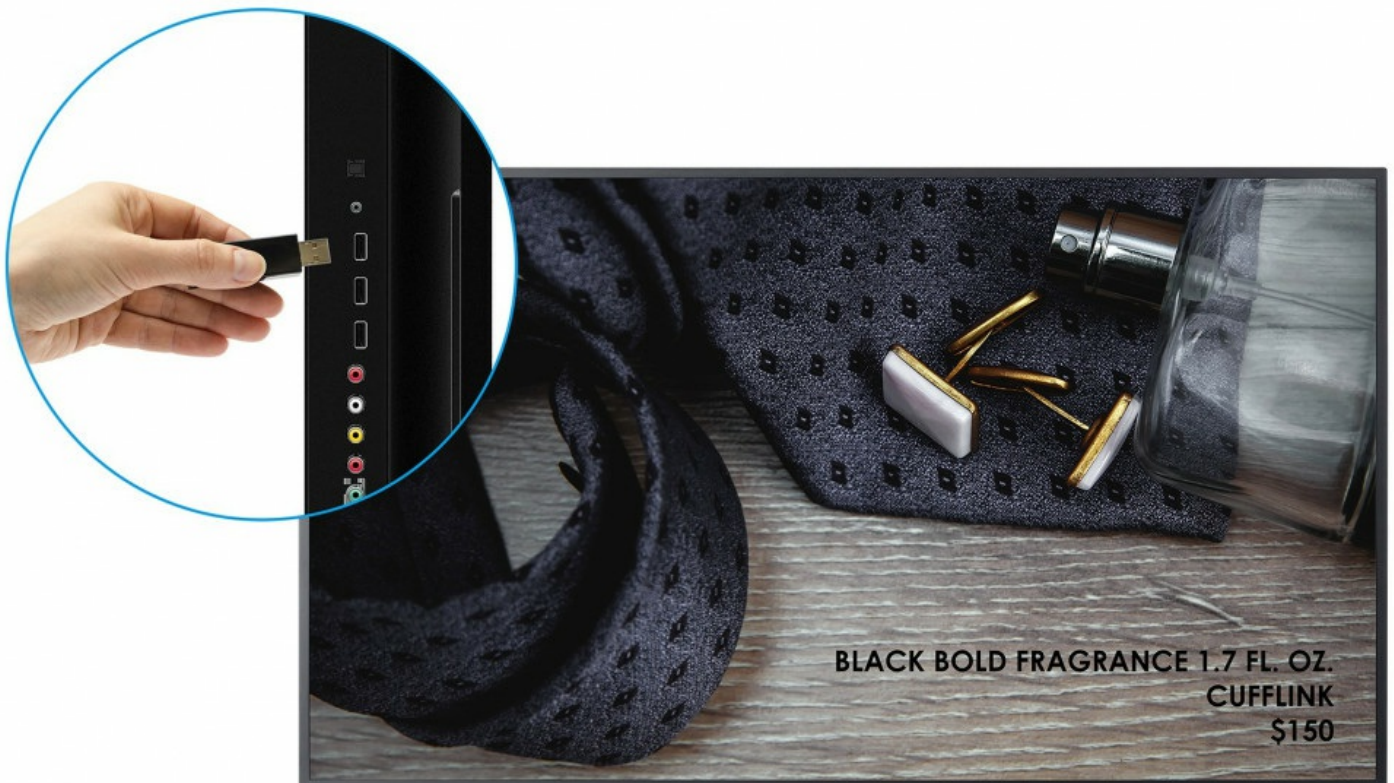

Ingebouwde USB multimedia speler